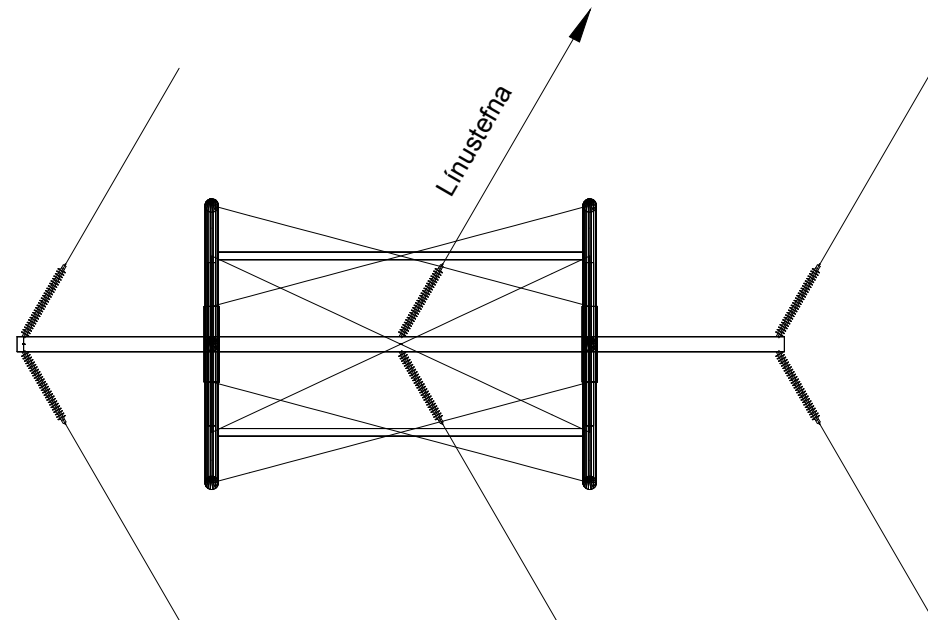

O:\Landsnet_2509\357_Kröflulína 3 - Verkhönnun\07_Lúking verkhönnunar 2017\Teikningar\2509-357-TEI-001-V01_Verkhönnun-Teikningar_2017_09_26.dwg

Horft í línustefnu

M 1:200

Hliðarmynd

M 1:200

Grunnmynd

M 1:200