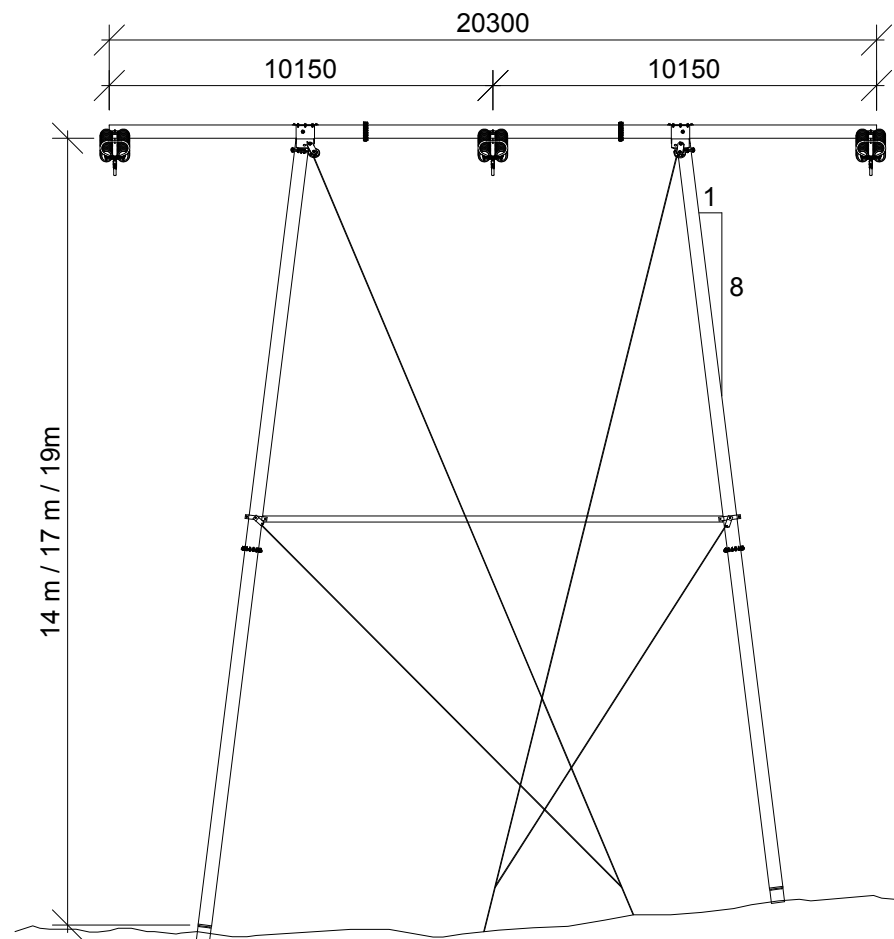

Horft í línustefnu

M 1:200