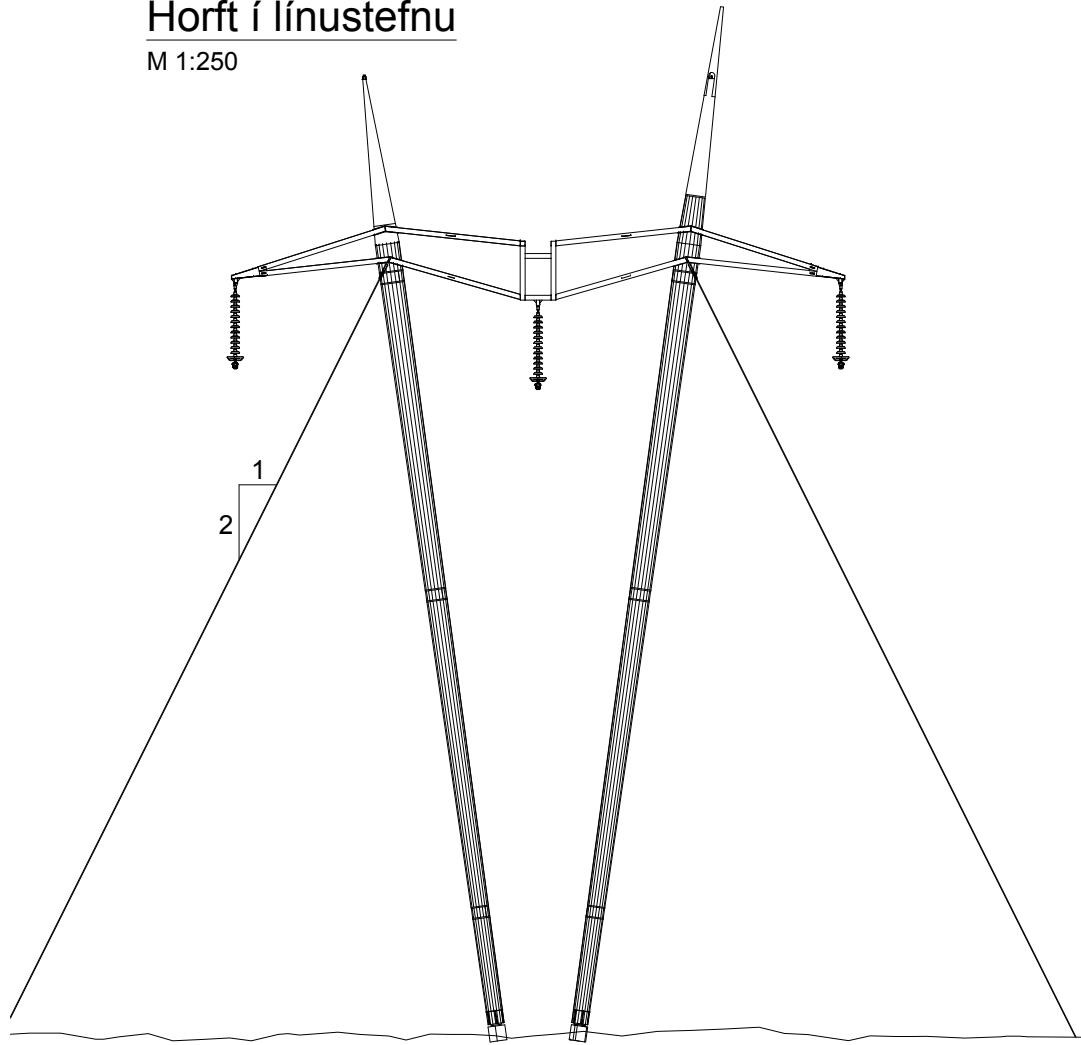

Horft í línustefnu

M 1:250