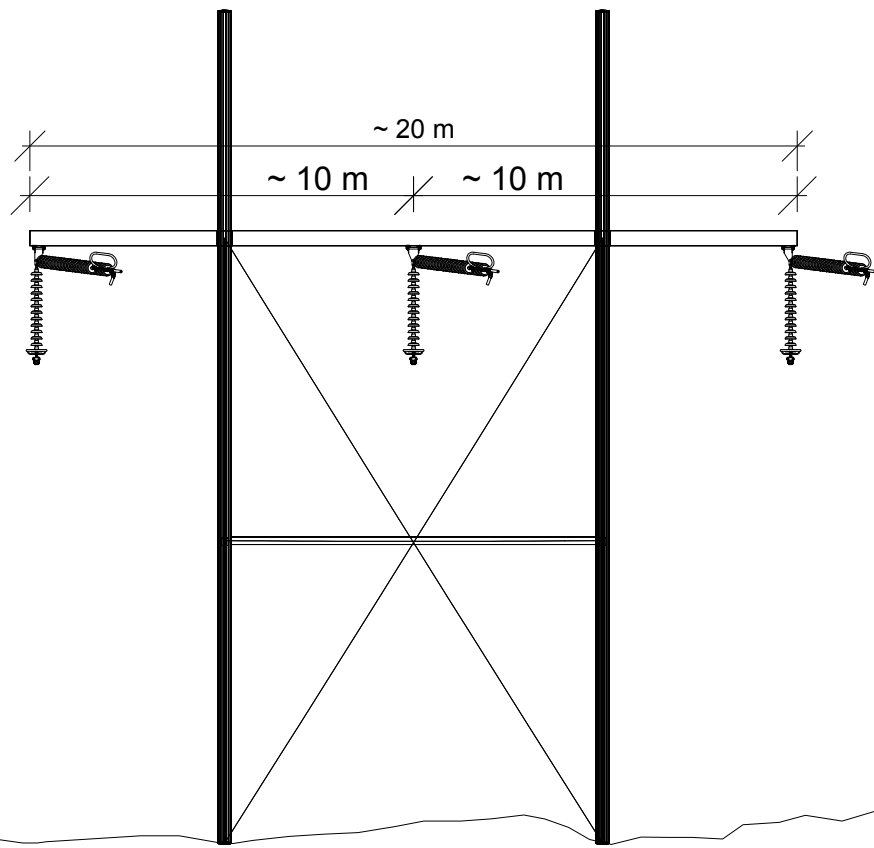

Horft í línustefnu

M 1:200