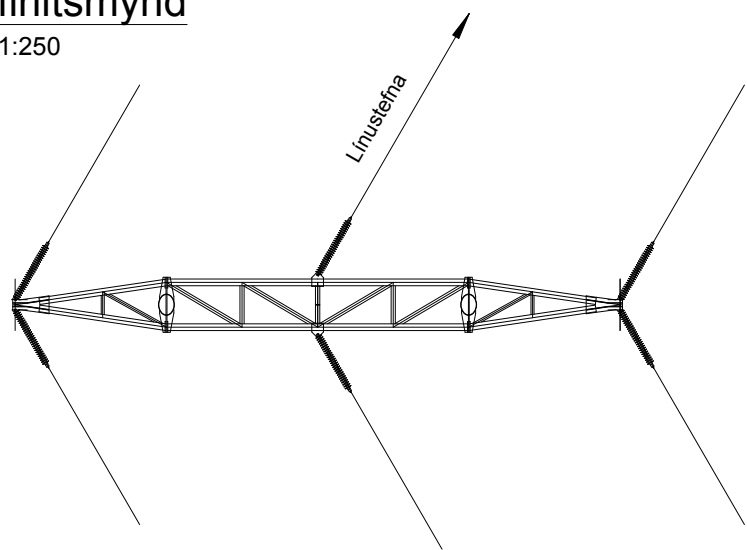

Horft í línustefnu

M 1:250

Hliðarmynd

M 1:250

Yfirlitsmynd

M 1:250

O:\Landsnet_2509\357_Kröflulína 3 - Verkhönnun\07_Lúkning verkhönnunar 2017\Teikningar\2509-357-TEI-001-V01_Verkhönnun-Teikningar_2017_09_26.dwg