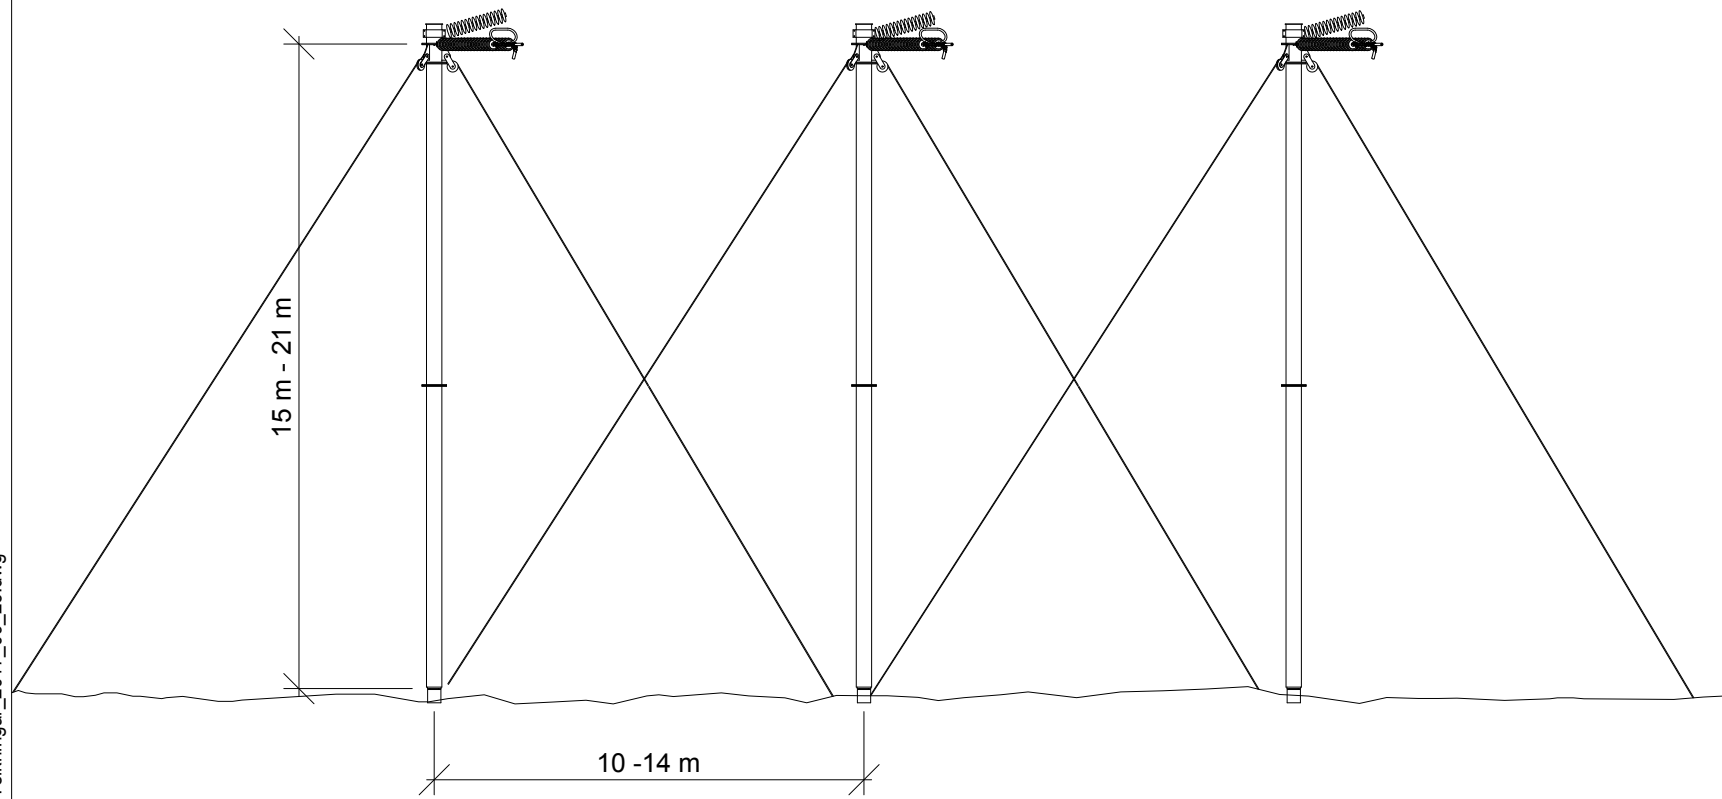

Horft í línustefnu

M 1:200

Hliðarmynd

M 1:200

Grunnmynd

M 1:250

Staghalli aðalstaga

Öll stög fram og aftur