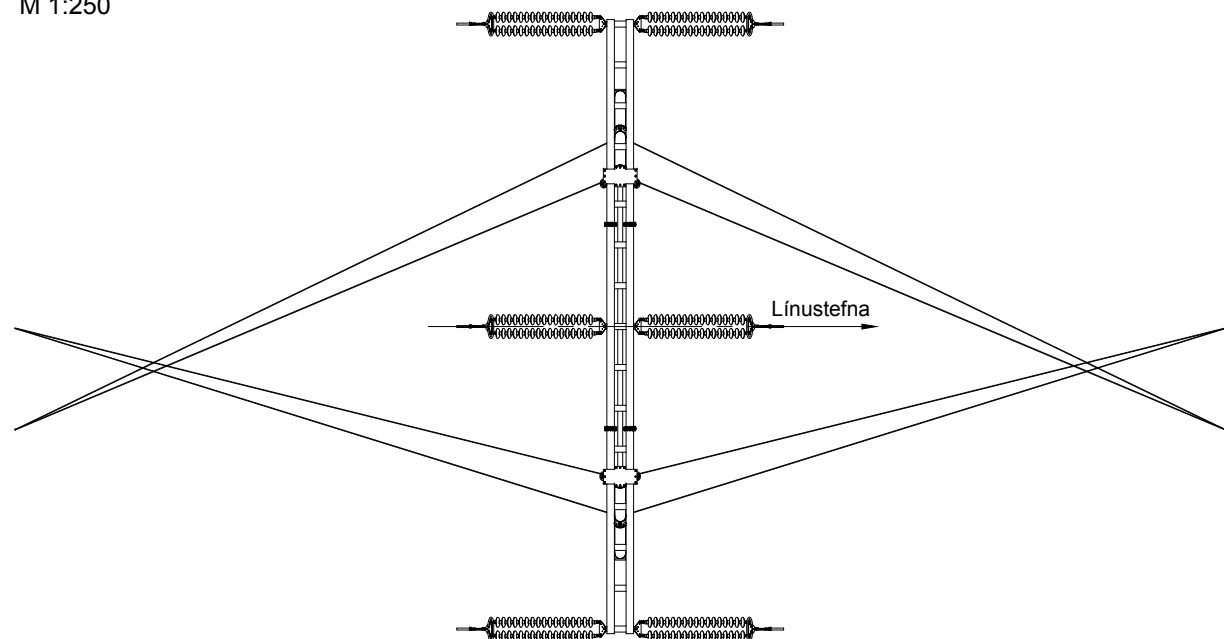

Horft í línustefnu

M 1:200

Hliðarmynd

M 1:200

Yfirlitsmynd

M 1:250

O:\Landsnet_2509\357_Kröflulína 3 - verkhönnun\07_Lúkning verkhönnunar 2017\Teikningar\2509-357-TEI-001-V01_Verkhönnun-Teikningar_2017_09_26.dwg