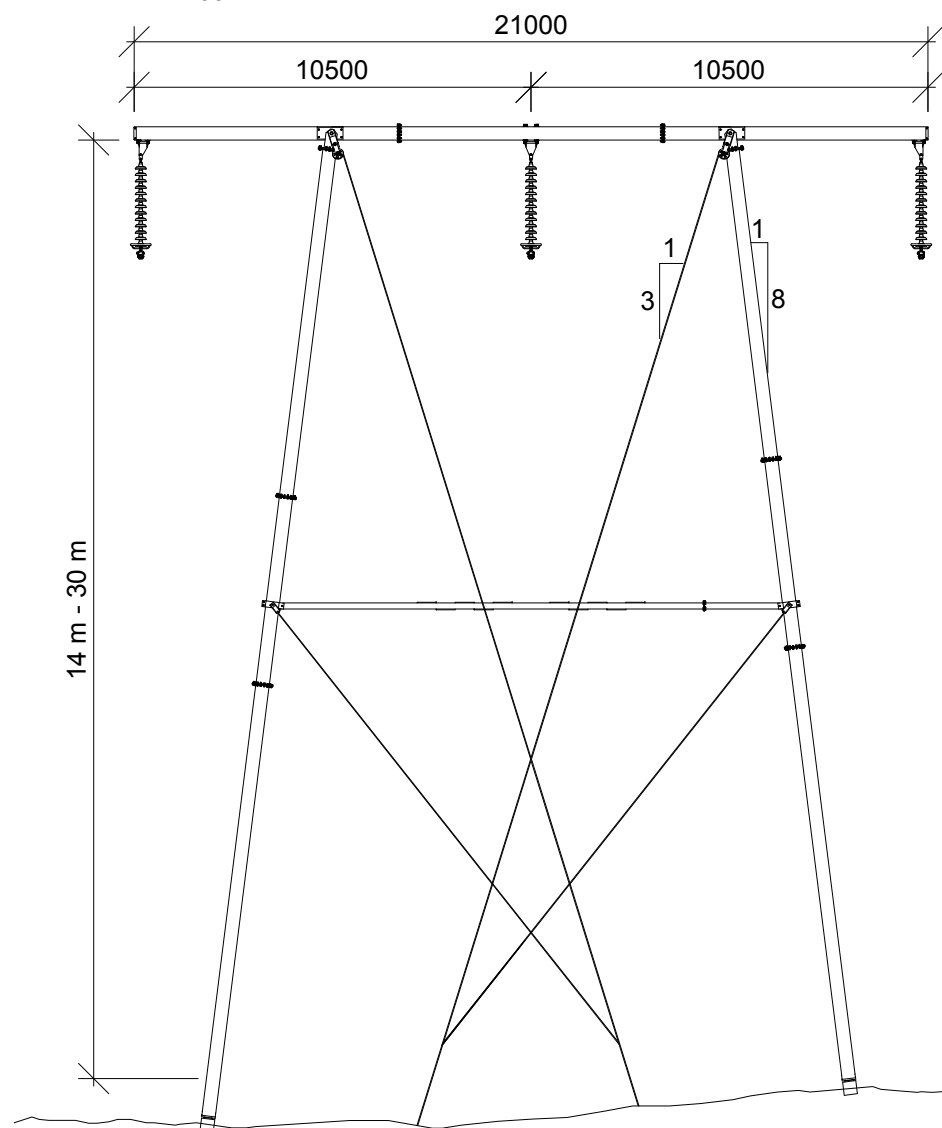

O:\Landsnet_2509\357_Kröflulína 3 - Verkhönnun\07_Lúkning verkhönnunar 2017\Teikningar\2509-357-TEI-001-V01_Verkhönnun-Teikningar_2017_09_26.dwg

Horft í línustefnu

M 1:200

Hliðarmynd

M 1:200

Yfirlitsmynd

M 1:200