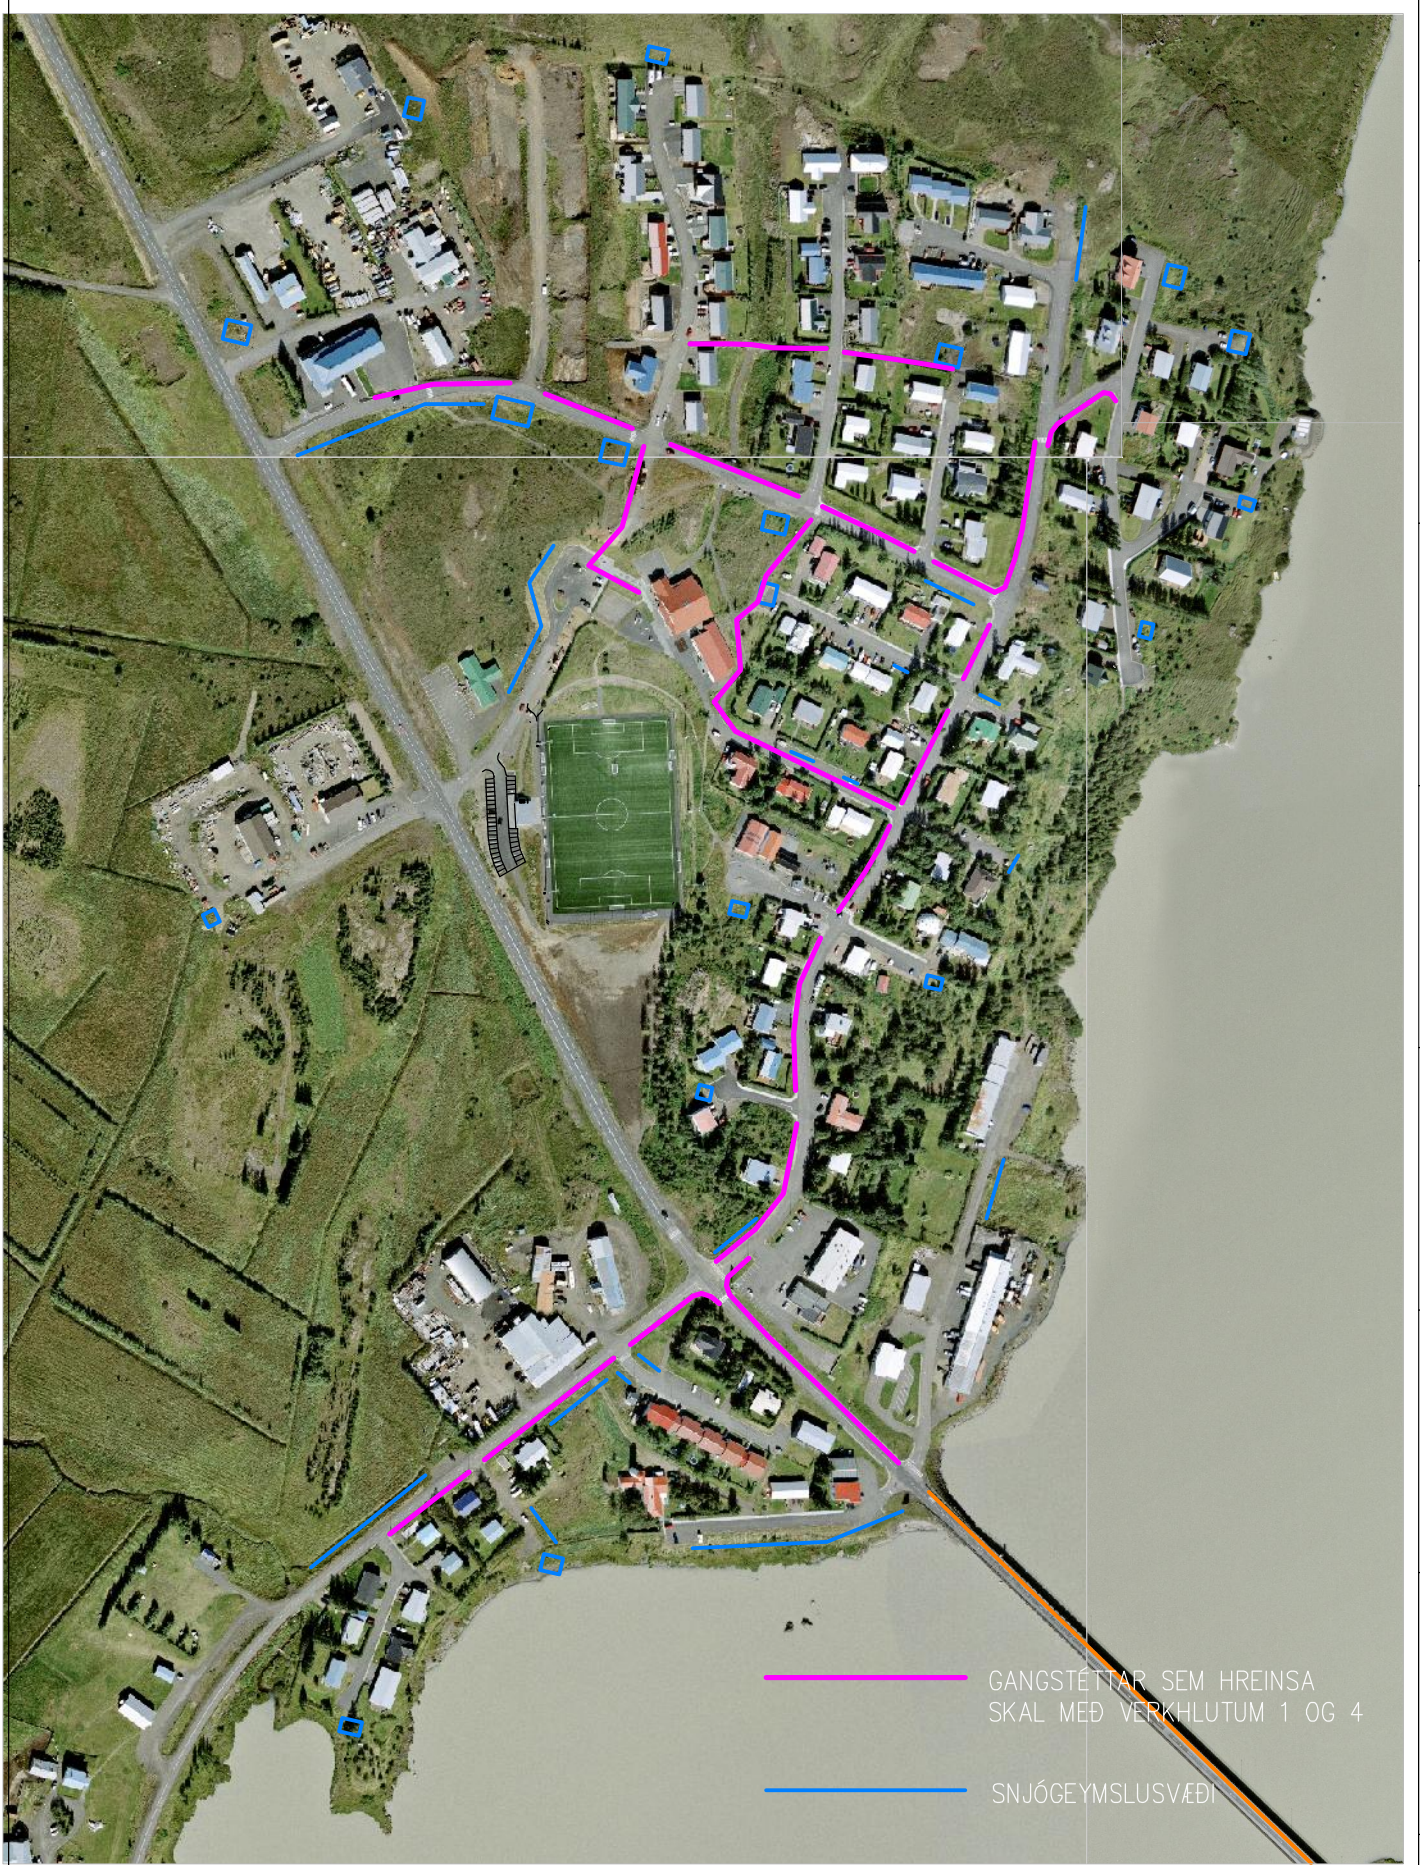

— GANGSTÉTTAR SEM HREINSA SKAL MEÐ VERKHLUTUM 1-4

— SNJÓGEYMSLUSVÆÐI

<p>TILVÍSUN</p>	 <p><b>www.verkis.is - sími: +354 422 8000</b></p>	<p>SAMPYKKT:</p> <table border="1"> <tr> <td>B 2010-12-15</td> <td>UPPFÆRT</td> <td>BS</td> </tr> <tr> <td>A 2010-09-01</td> <td>FRUMGERÐ</td> <td>BS</td> </tr> </table> <p>ÚTG DAGS SKÝRINGAR TEIK HANN RÝNT SAMP</p>	B 2010-12-15	UPPFÆRT	BS	A 2010-09-01	FRUMGERÐ	BS	<p><b>SNJÓHREINSUN FLJÓTSDALSHÉRAÐI</b>          VERKHLUTI 1-3: ÞÉTTBÝLI          GANGSTÉTTAR:          EGILSSTAÐIR</p> <p>VERKFANG 10250 TEIKNING 006 B</p>
B 2010-12-15	UPPFÆRT	BS							
A 2010-09-01	FRUMGERÐ	BS							

— GANGSTÉTTAR SEM HREINSA  
SKAL MEÐ VERKHLUTUM 1 OG 4

— SNJÓGEYMSLUSVÆÐI

<p>TILVÍSUN</p>	 <p><b>www.verkis.is - sími: +354 422 8000</b></p>	<p>SAMPYKKT:</p> <table border="1"> <tr> <td>B 2010-12-15</td> <td>UPPFÆRT</td> <td>BS</td> </tr> <tr> <td>A 2010-01-09</td> <td>FRUMGERÐ</td> <td>BS</td> </tr> </table> <p>ÚTG DAGS SKÝRINGAR TEIK HANN RÝNT SAMP</p>	B 2010-12-15	UPPFÆRT	BS	A 2010-01-09	FRUMGERÐ	BS	<p><b>SNJÓHREINSUN FLJÓTSDALSHÉRAÐI</b> VERKHLUTI 1 OG 4: ÞÉTTBÝLI GANGSTÉTTAR: FELLABÆR</p> <p>VERKFANG 10250 TEIKNING 007 B</p>
B 2010-12-15	UPPFÆRT	BS							
A 2010-01-09	FRUMGERÐ	BS							